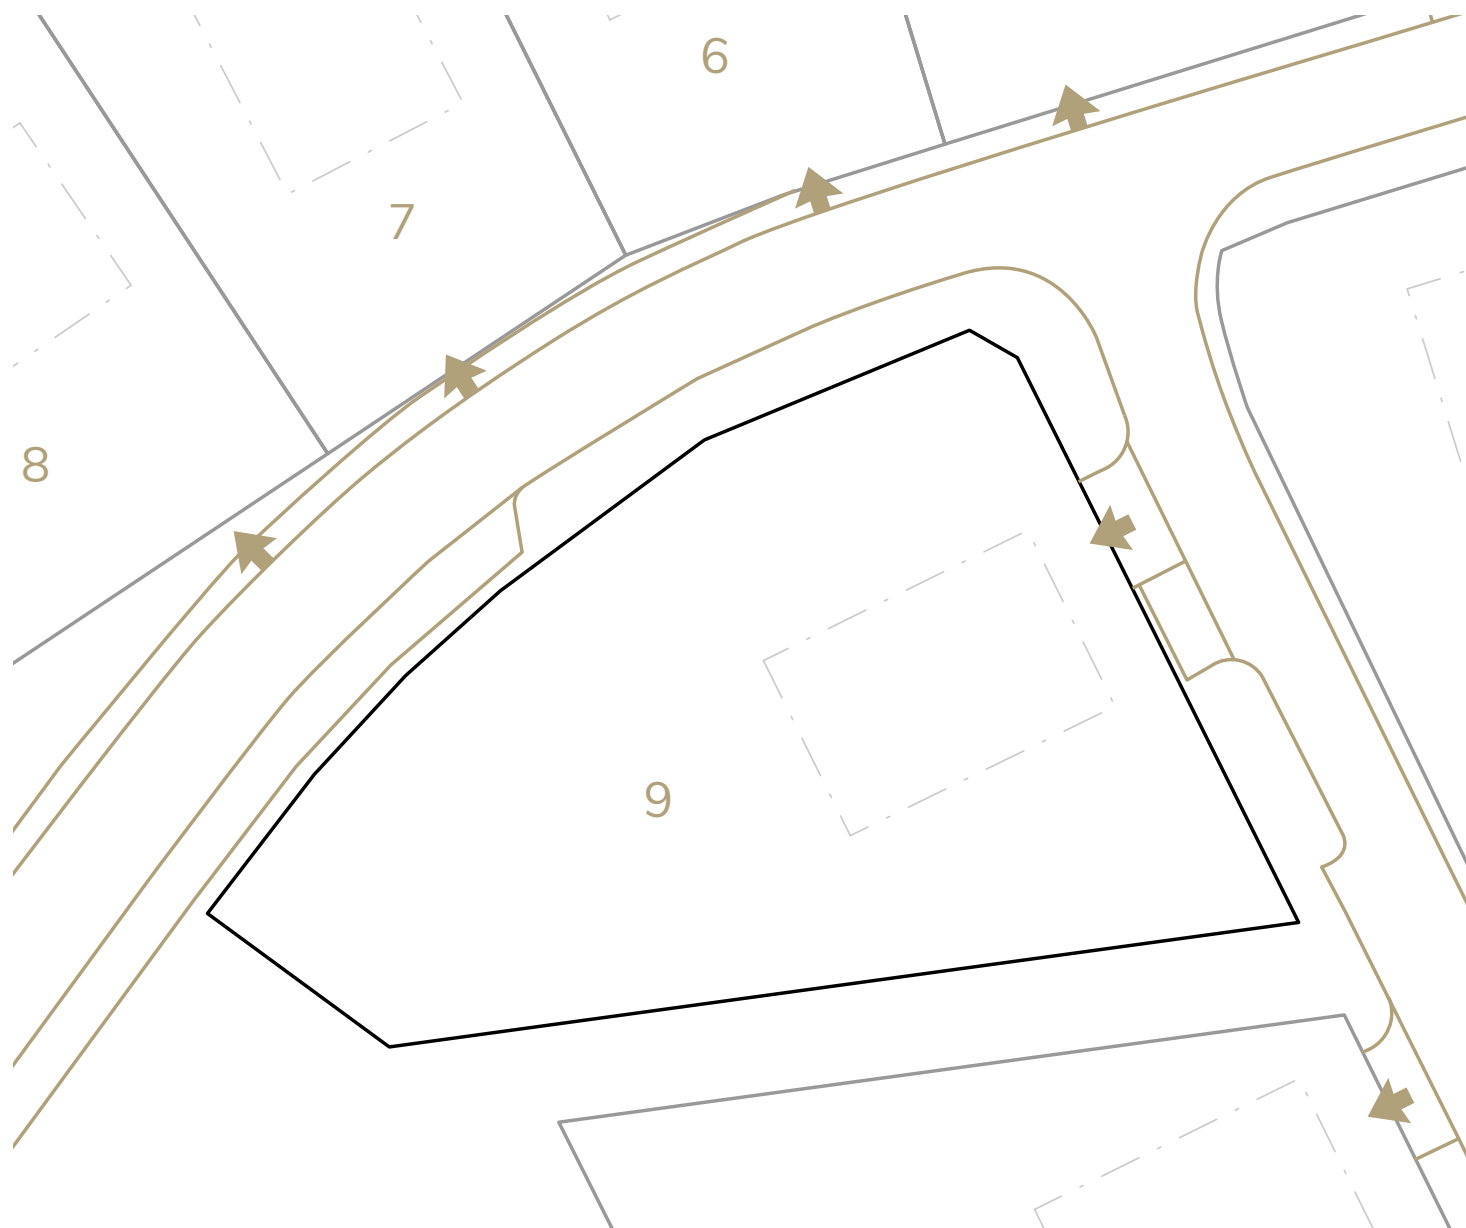

Číslo parcely	9
Výměra	1273 m ²
Cena	4.582.800 Kč

VLASTNÍK

Residence Smrkovice s.r.o.
Pražská 483, 397 01 Písek
www.residence-smrkovice.cz

ZPROSTŘEDKOVATEL

RG Realitní kancelář s.r.o.
Velké nám. 27/19, 397 01 Písek
www.rgrealty.cz