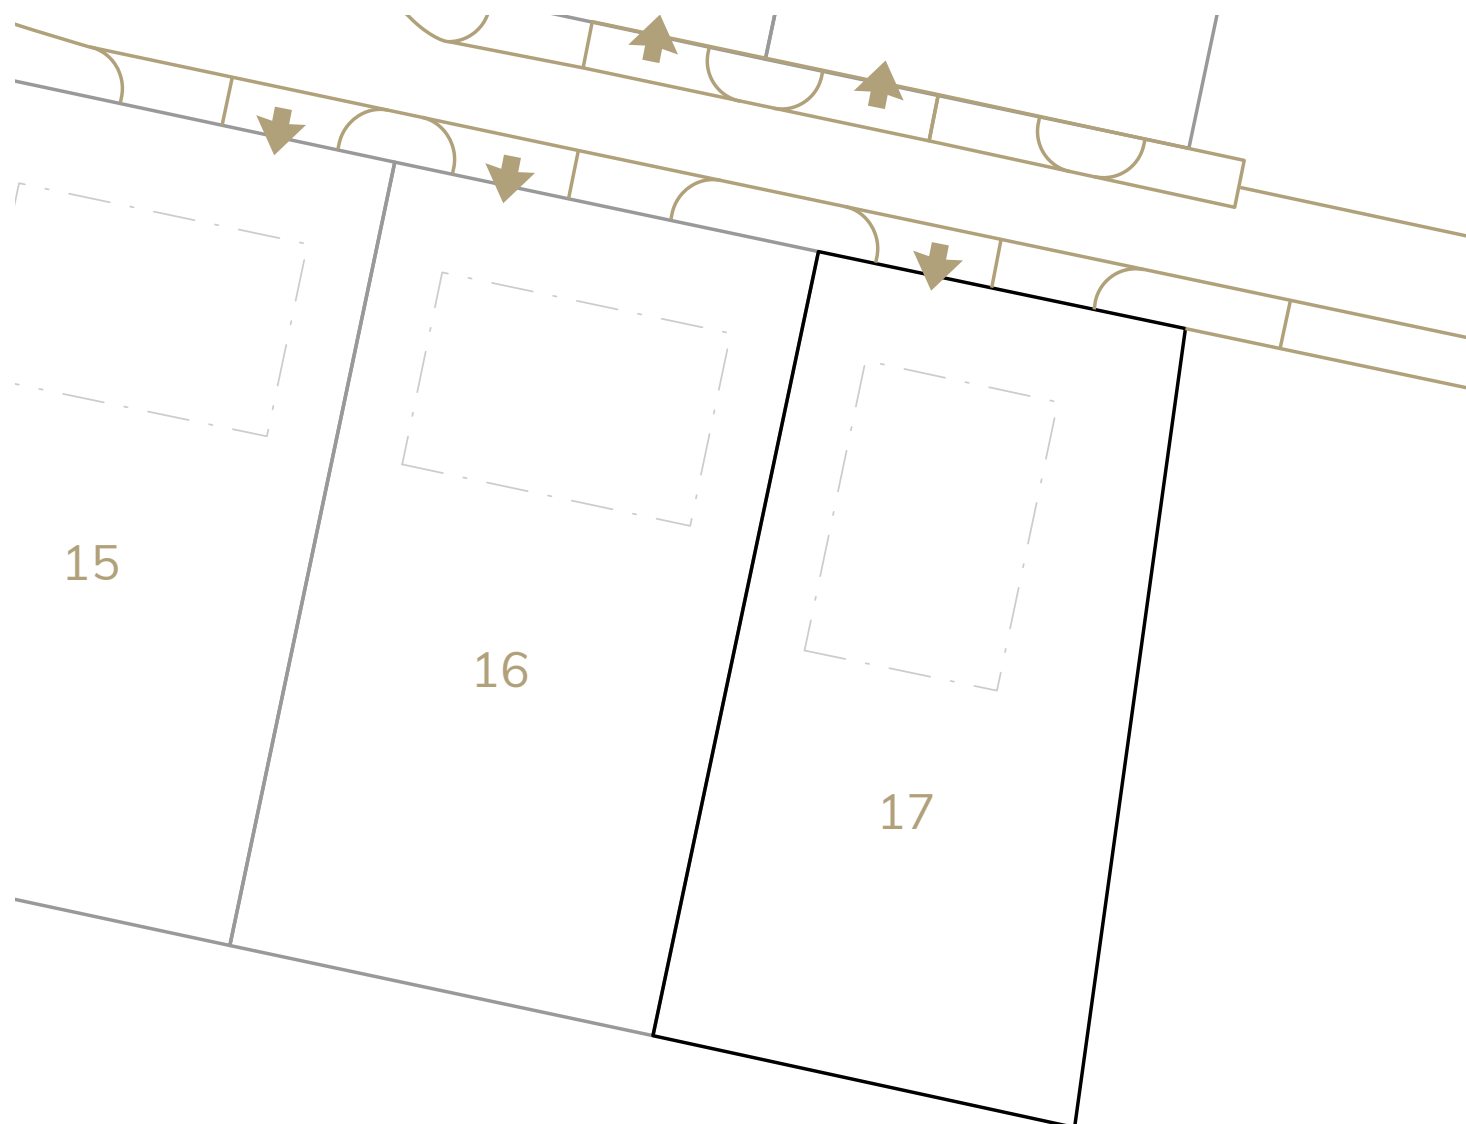

Číslo parcely	17
Výměra	833 m ²
Cena	2.998.800 Kč

VLASTNÍK
Residence Smrkovice s.r.o.
Pražská 483, 397 01 Písek
www.residence-smrkovice.cz

ZPROSTŘEDKOVATEL
RG Realitní kancelář s.r.o.
Velké nám. 27/19, 397 01 Písek
www.rgrealty.cz