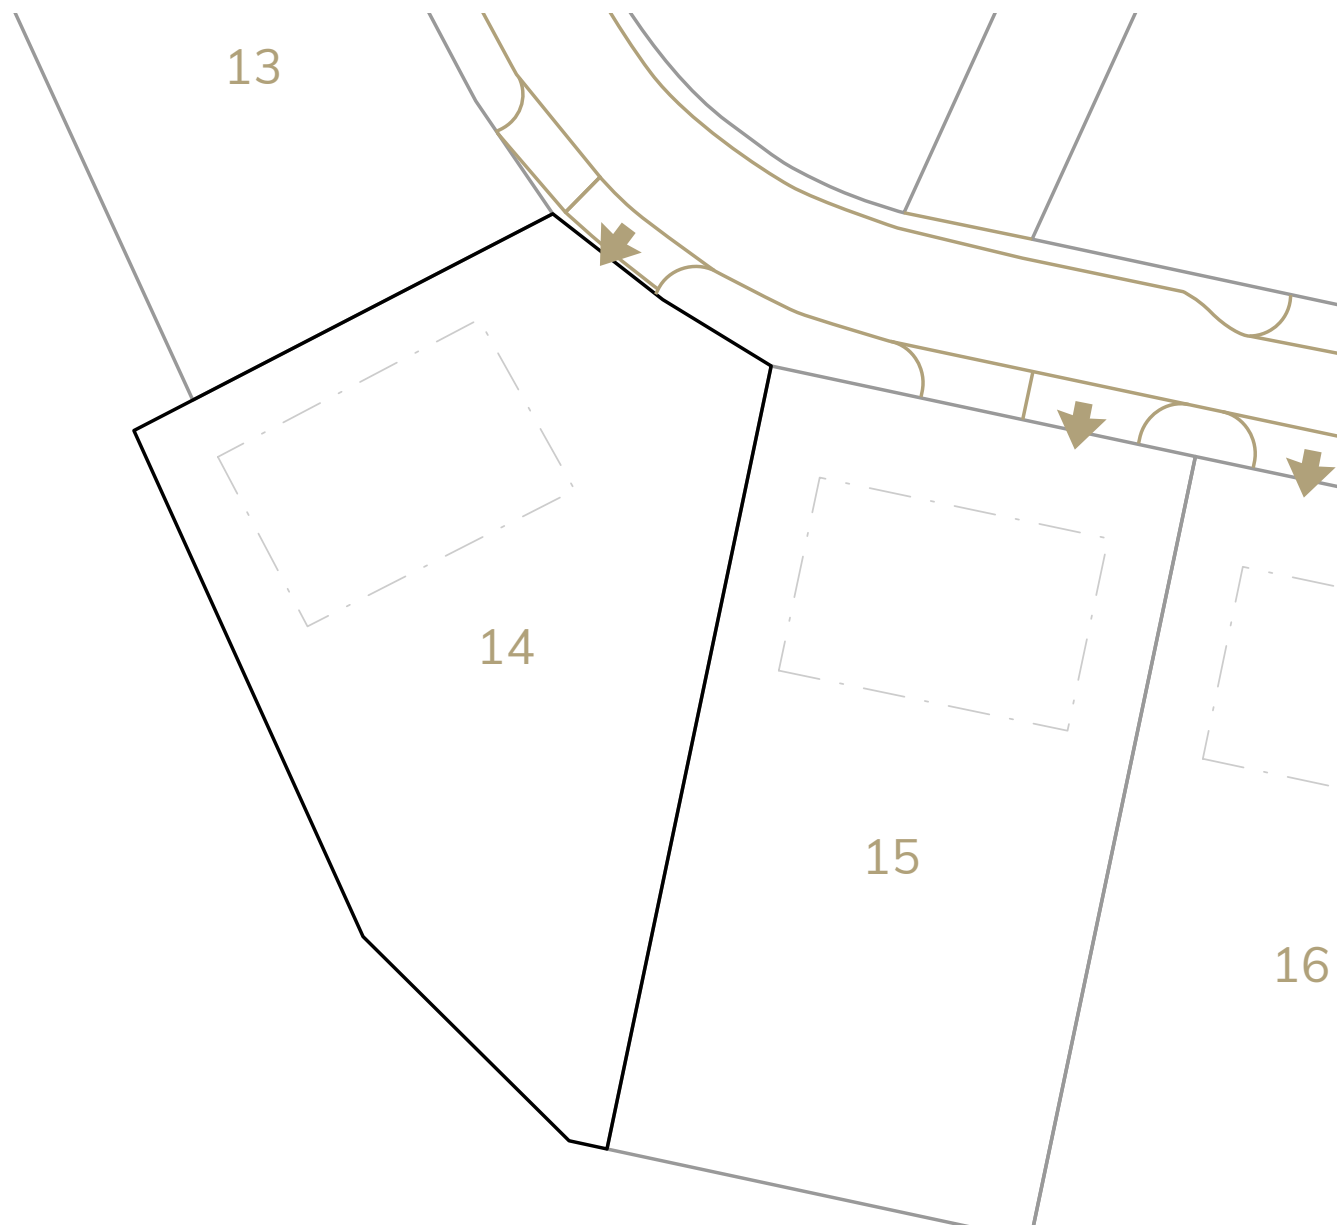

Číslo parcely	14
Výměra	875 m ²
Cena	3.150.000 Kč

POZEMEK

VLASTNÍK

Residence Smrkovice s.r.o.
Pražská 483, 397 01 Písek
www.residence-smrkovice.cz

ZPROSTŘEDKOVATEL

RG Realitní kancelář s.r.o.
Velké nám. 27/19, 397 01 Písek
www.rgreality.cz