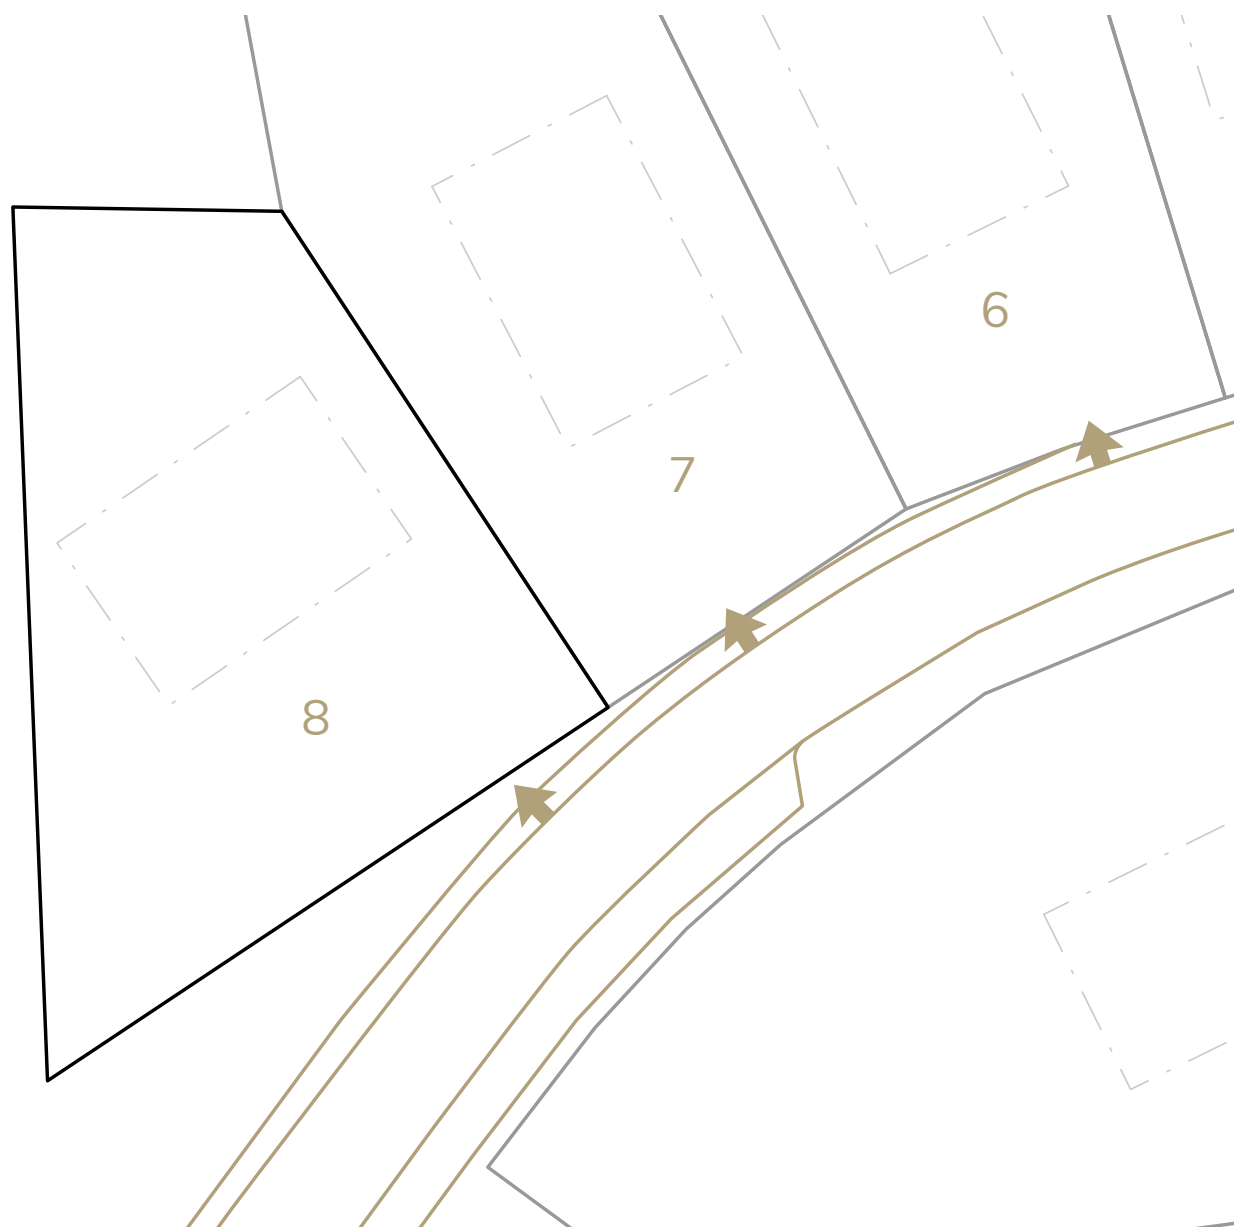

POZEMEK

VLASTNÍK
Residence Smrkovice s.r.o.
Pražská 483, 397 01 Písek
www.residence-smrkovice.cz

ZPROSTŘEDKOVATEL
RG Realitní kancelář s.r.o.
Velké nám. 27/19, 397 01 Písek
www.rgrealty.cz

KONTAKT
Olga Langrová
o.langrova@rgrealty.cz
+420 777 112 092