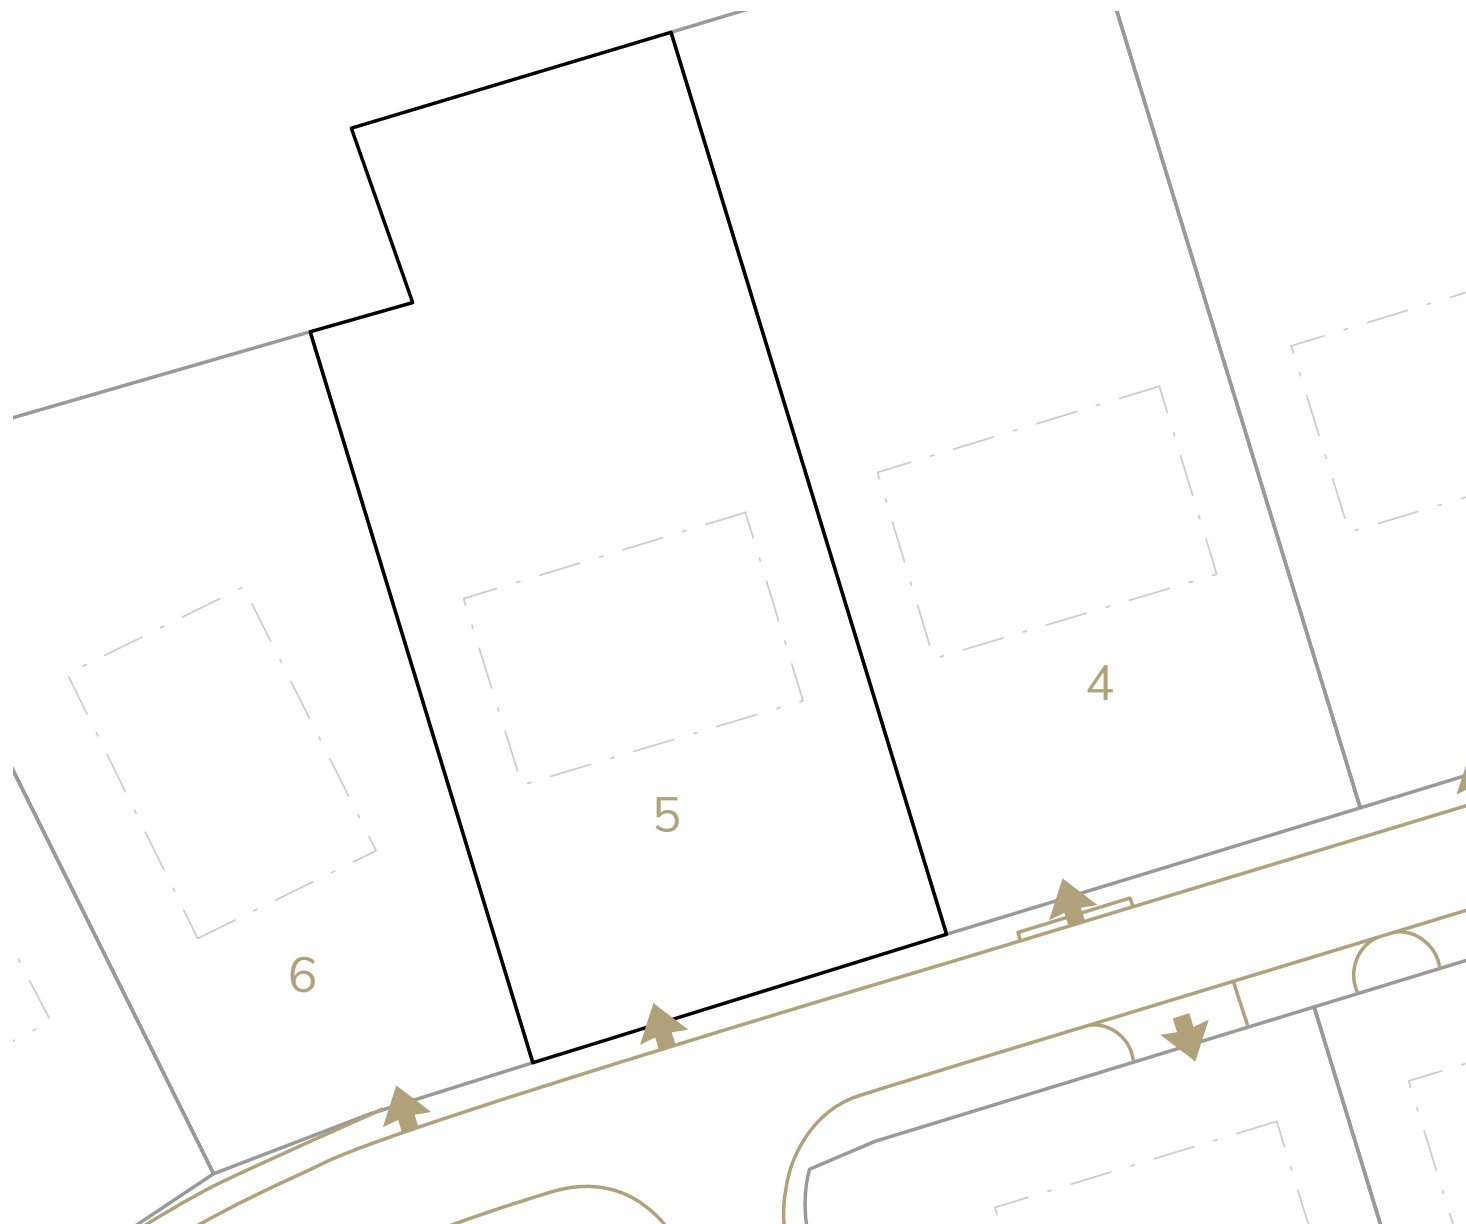

Číslo parcely	5
Výměra	1010 m ²
Cena	3.636.000 Kč

POZEMEK

VLASTNÍK

Residence Smrkovice s.r.o.
Pražská 483, 397 01 Písek
www.residence-smrkovice.cz

ZPROSTŘEDKOVATEL

RG Realitní kancelář s.r.o.
Velké nám. 27/19, 397 01 Písek
www.rgrealty.cz