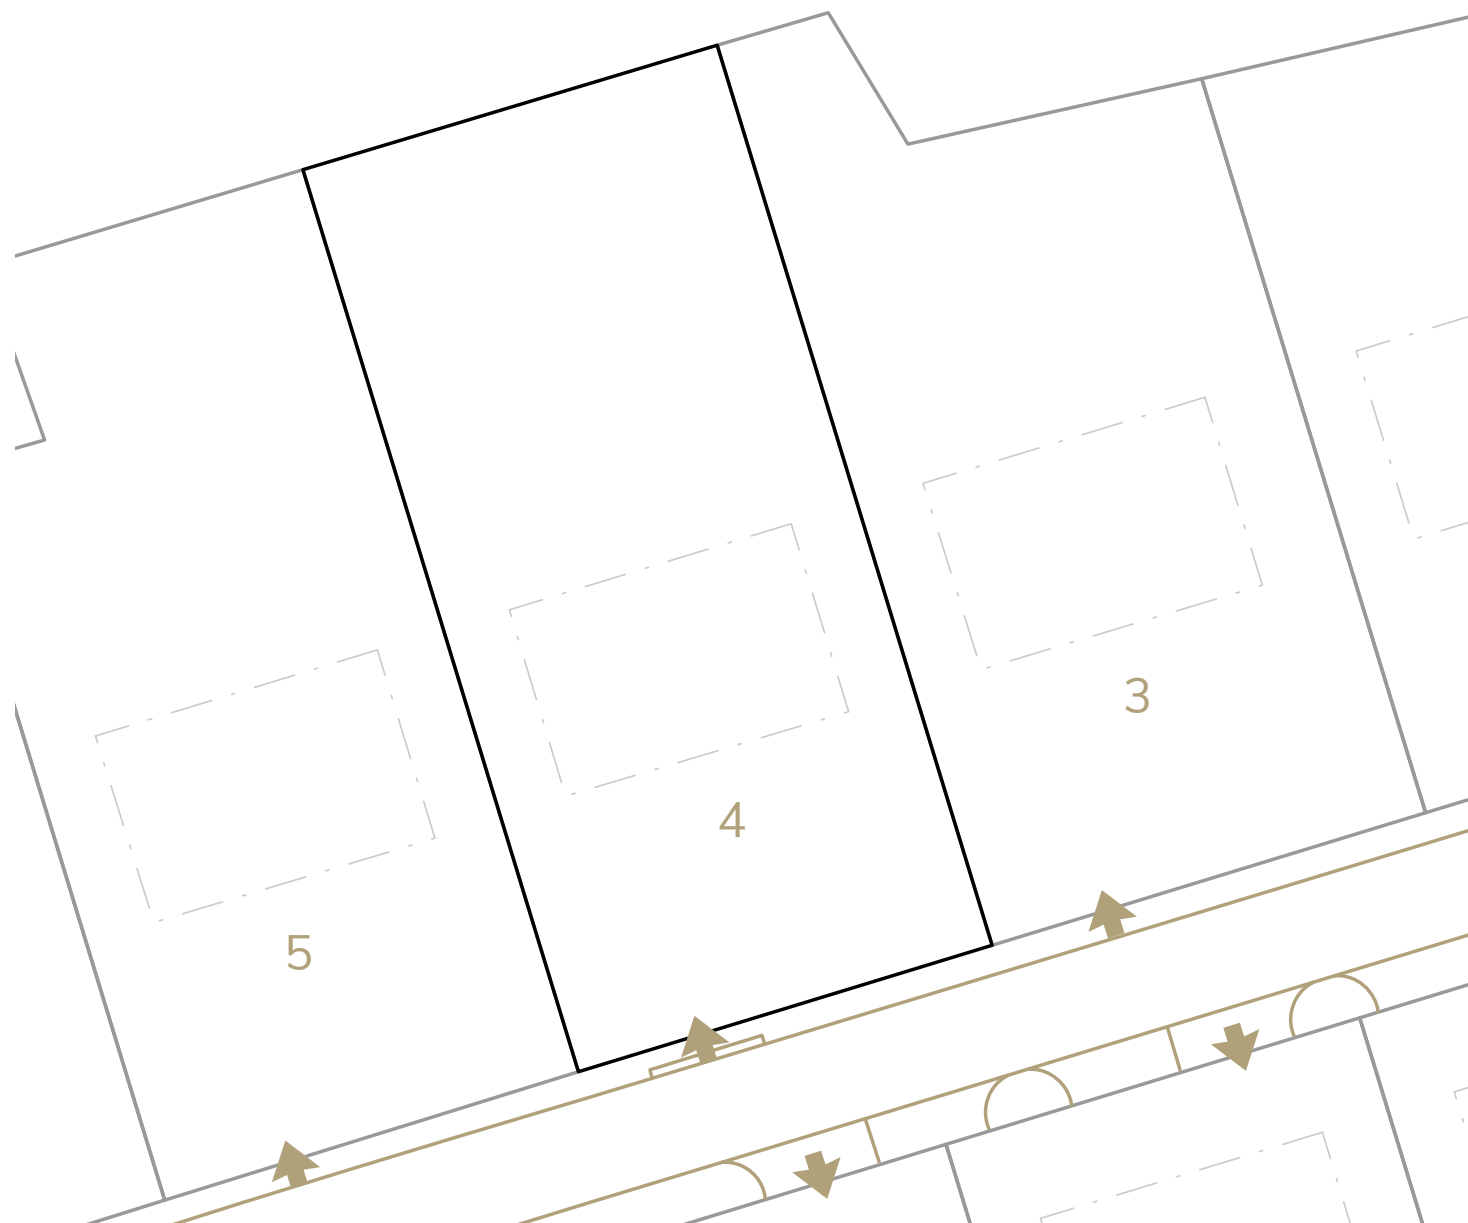

Číslo parcely **4**

Výměra 1054 m²

Cena 3.794.400 Kč

VLASTNÍK

Residence Smrkovice s.r.o.
Pražská 483, 397 01 Písek
www.residence-smrkovice.cz

ZPROSTŘEDKOVATEL

RG Realitní kancelář s.r.o.
Velké nám. 27/19, 397 01 Písek
www.rgreality.cz