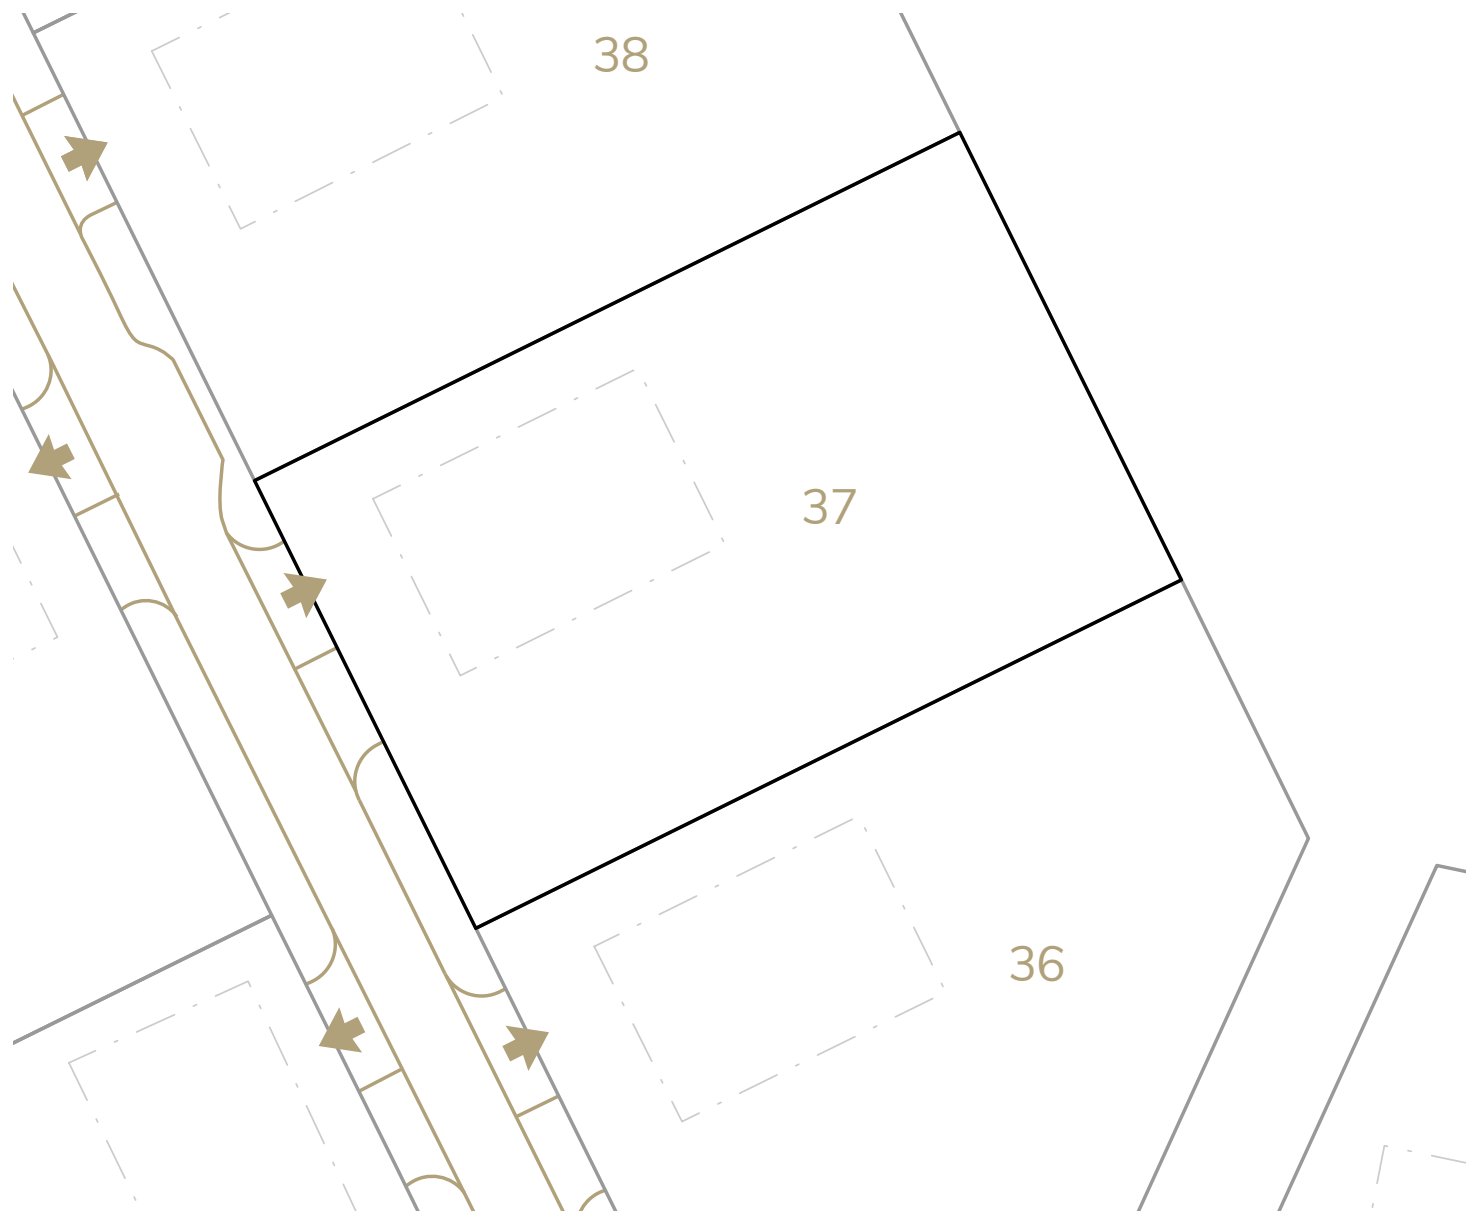

Číslo parcely	37
Výměra	1073 m ²
Cena	4.077.400 Kč

VLASTNÍK
Residence Smrkovice s.r.o.
Pražská 483, 397 01 Písek
www.residence-smrkovice.cz

ZPROSTŘEDKOVATEL
RG Realitní kancelář s.r.o.
Velké nám. 27/19, 397 01 Písek
www.rgrealty.cz