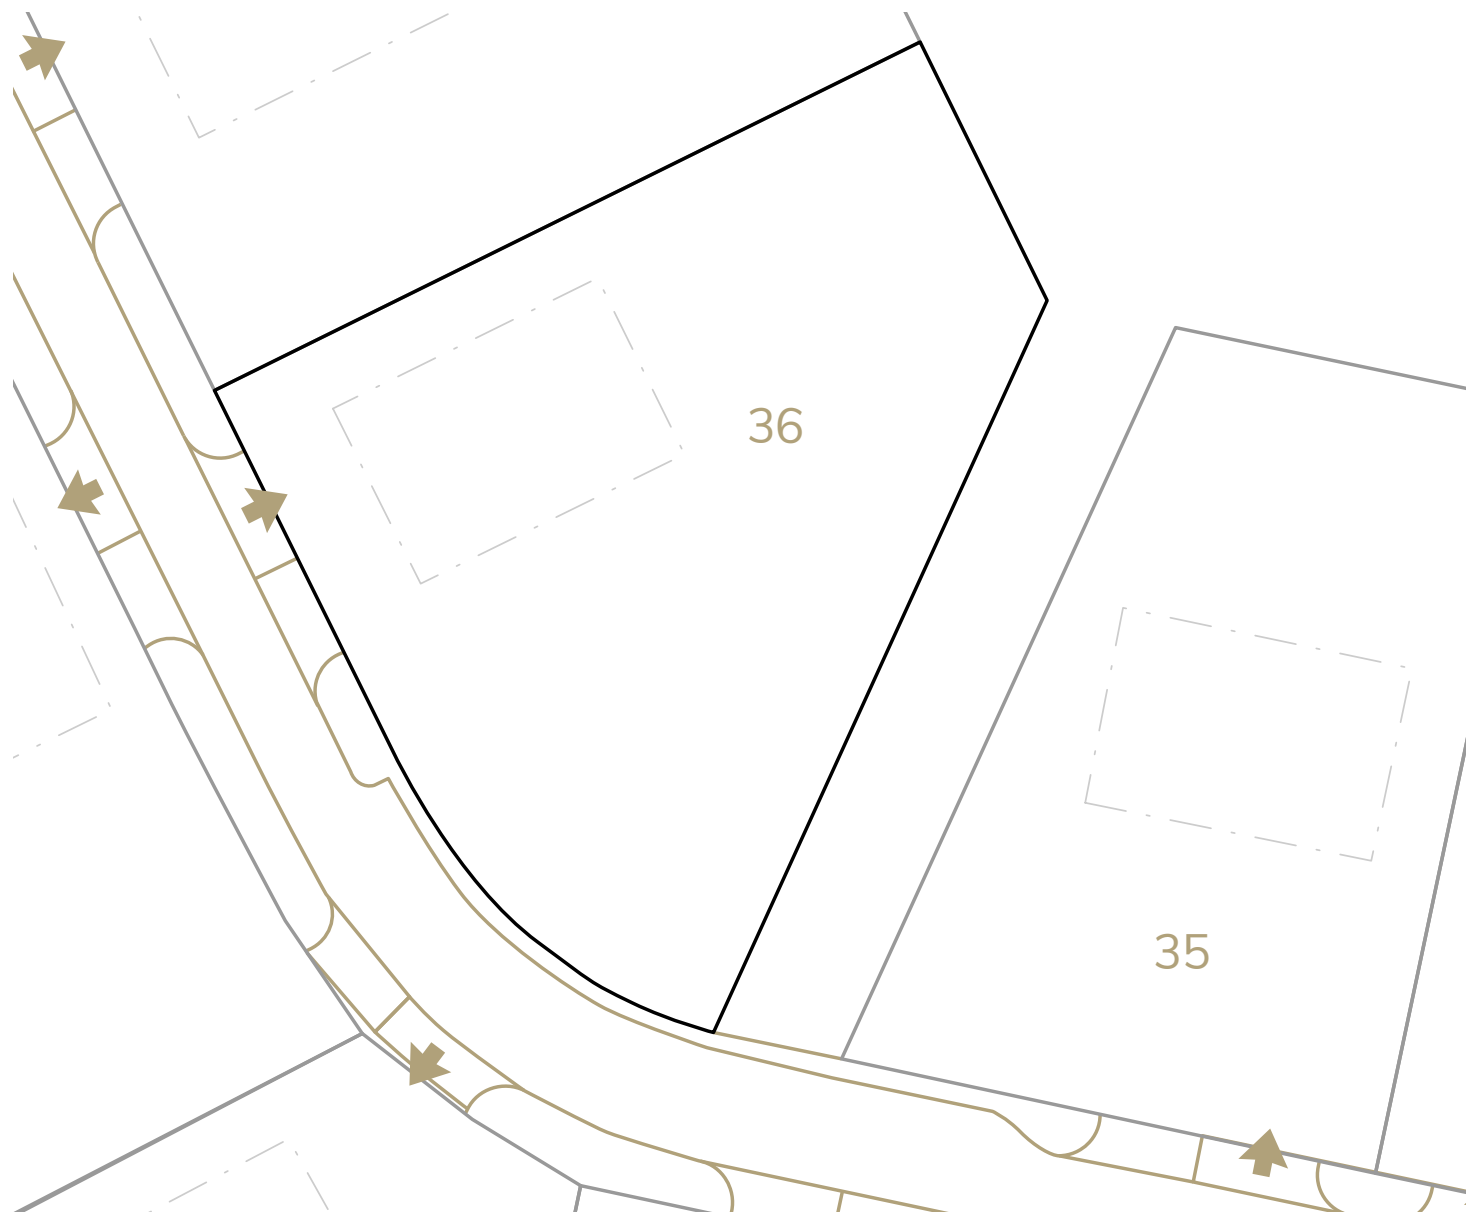

Číslo parcely	36
Výměra	1281 m ²
Cena	4.867.800 Kč

VLASTNÍK

Residence Smrkovice s.r.o.
Pražská 483, 397 01 Písek
www.residence-smrkovice.cz

ZPROSTŘEDKOVATEL

RG Realitní kancelář s.r.o.
Velké nám. 27/19, 397 01 Písek
www.rgrealty.cz