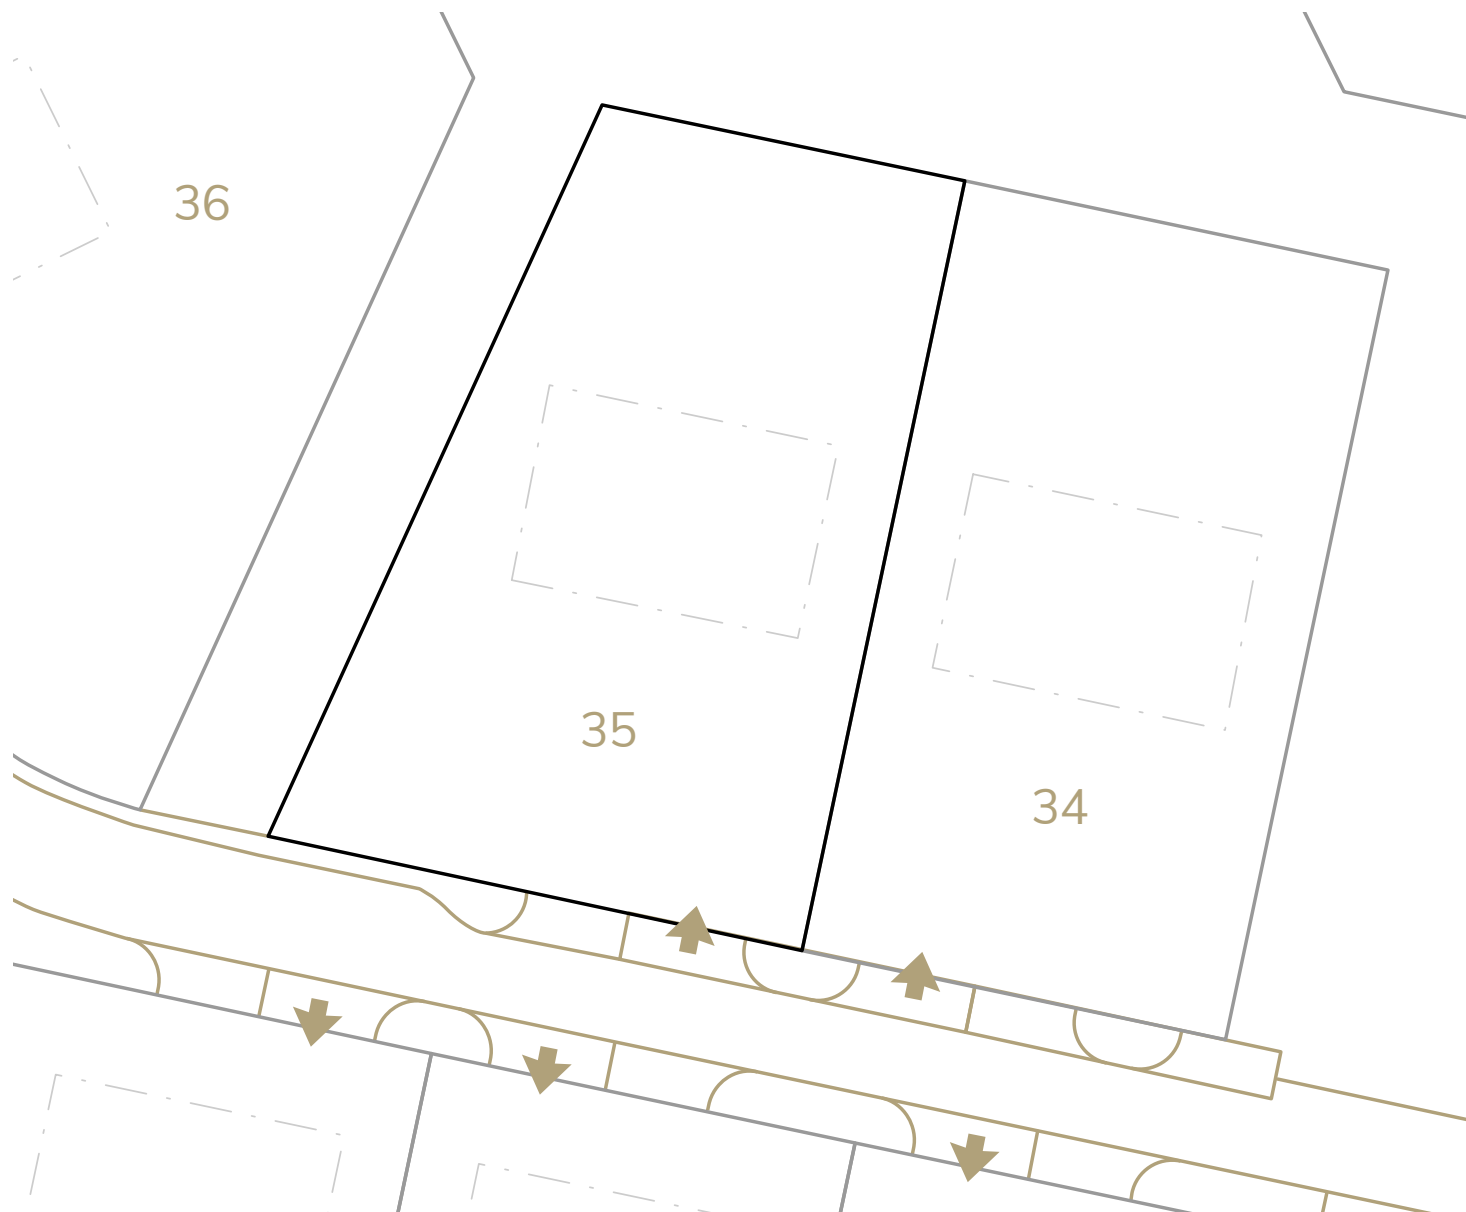

Číslo parcely	<b>35</b>
Výměra	1050 m <sup>2</sup>
Cena	3.990.000 Kč

**VLASTNÍK**  
Residence Smrkovice s.r.o.  
Pražská 483, 397 01 Písek  
[www.residence-smrkovice.cz](http://www.residence-smrkovice.cz)