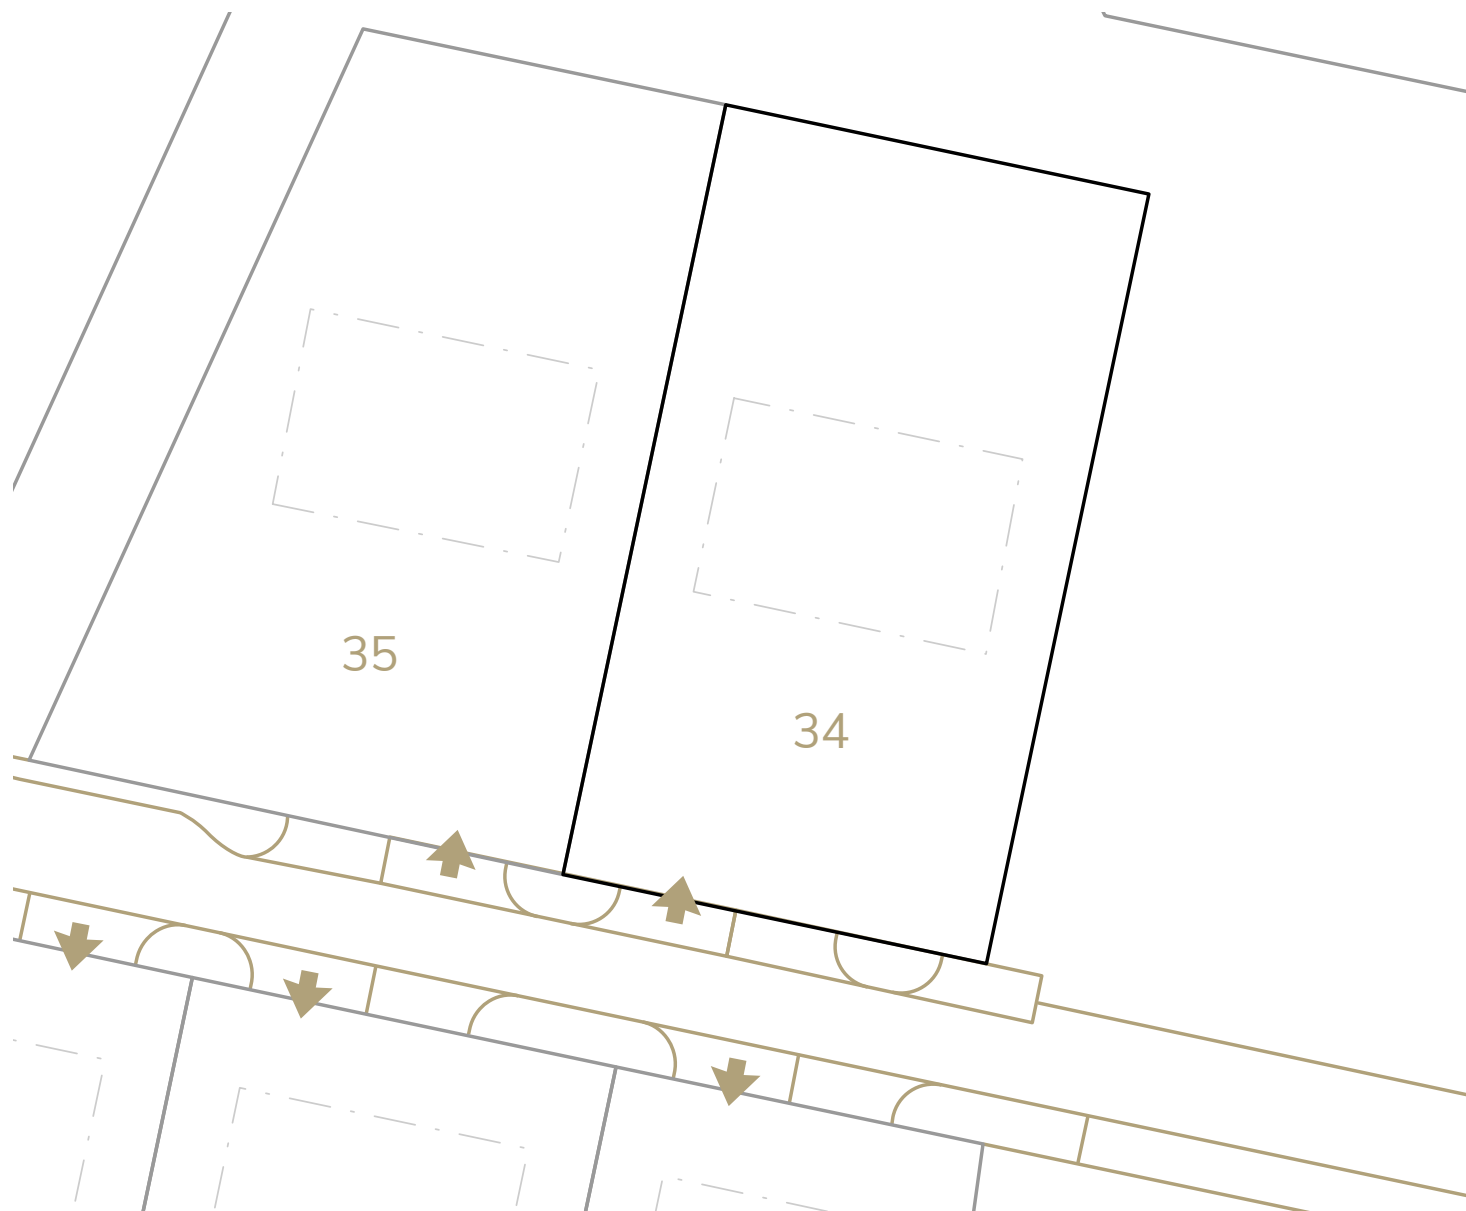

Číslo parcely	<b>34</b>
Výměra	967 m <sup>2</sup>
Cena	3.674.600 Kč

**VLASTNÍK**

Residence Smrkovice s.r.o.  
Pražská 483, 397 01 Písek  
[www.residence-smrkovice.cz](http://www.residence-smrkovice.cz)

**ZPROSTŘEDKOVATEL**