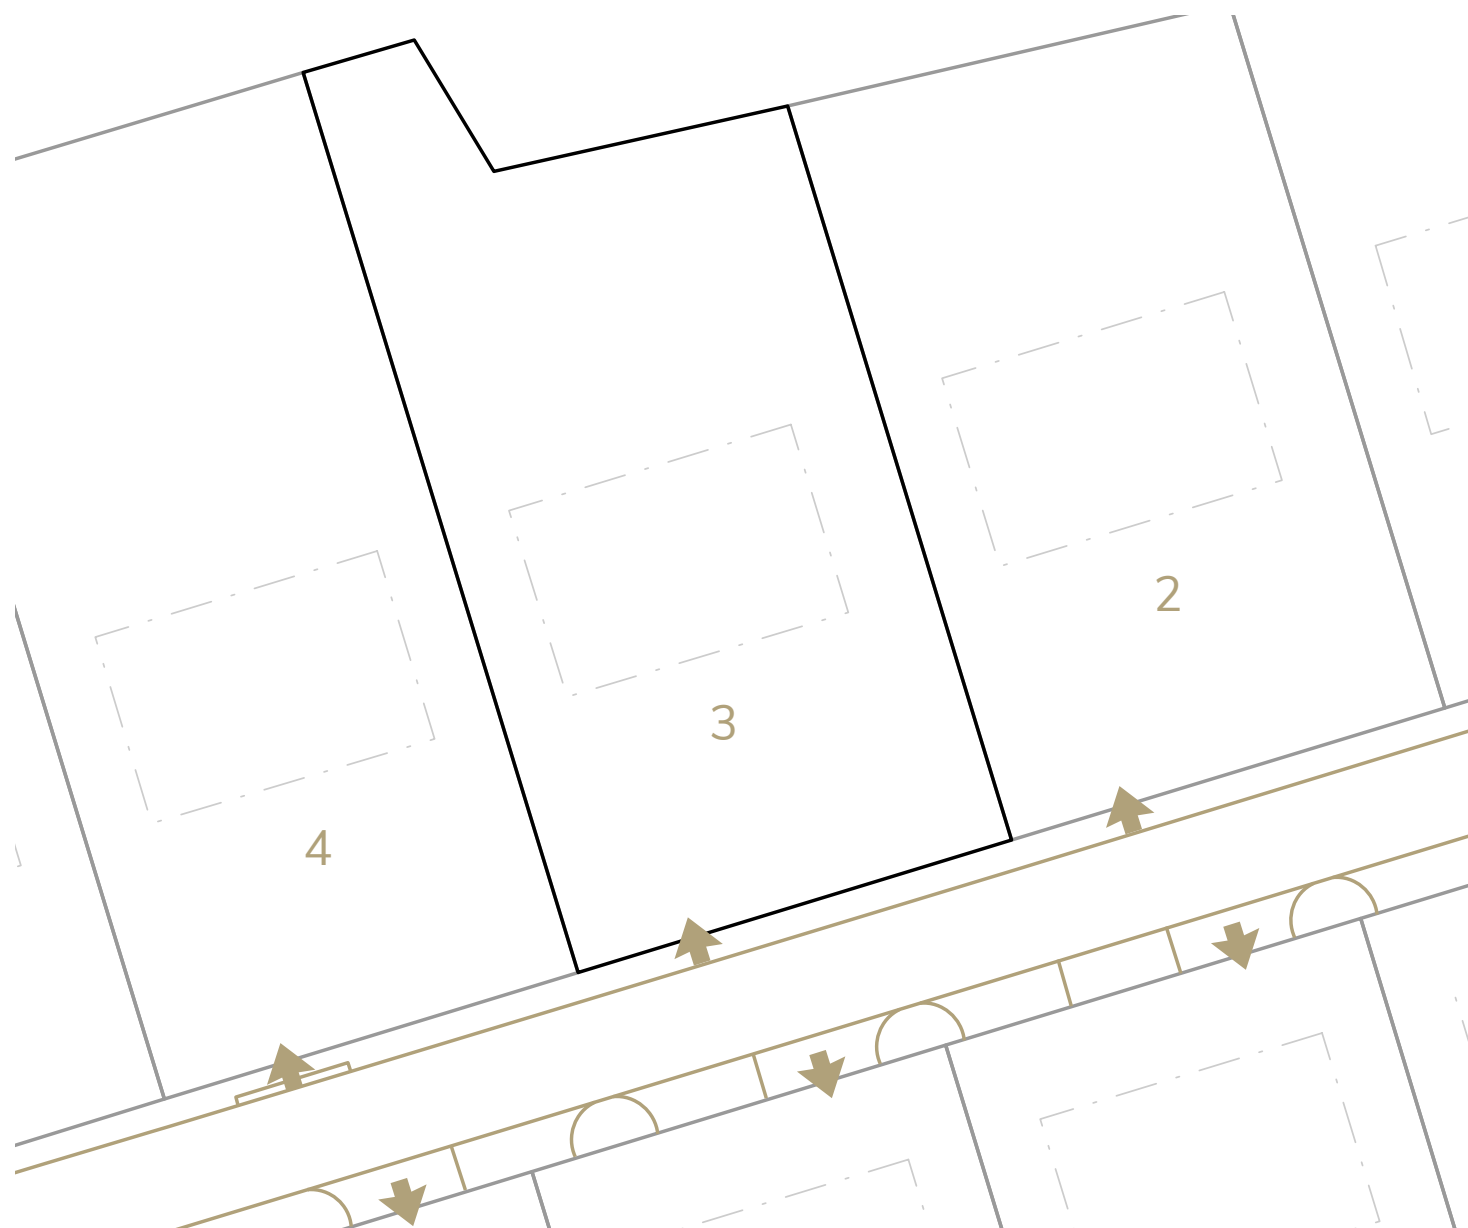

Číslo parcely **3**

Výměra 970 m²

Cena 3.492.000 Kč

VLASTNÍK

Residence Smrkovice s.r.o.
Pražská 483, 397 01 Písek
www.residence-smrkovice.cz

ZPROSTŘEDKOVATEL

RG Realitní kancelář s.r.o.
Velké nám. 27/19, 397 01 Písek
www.rgrealty.cz