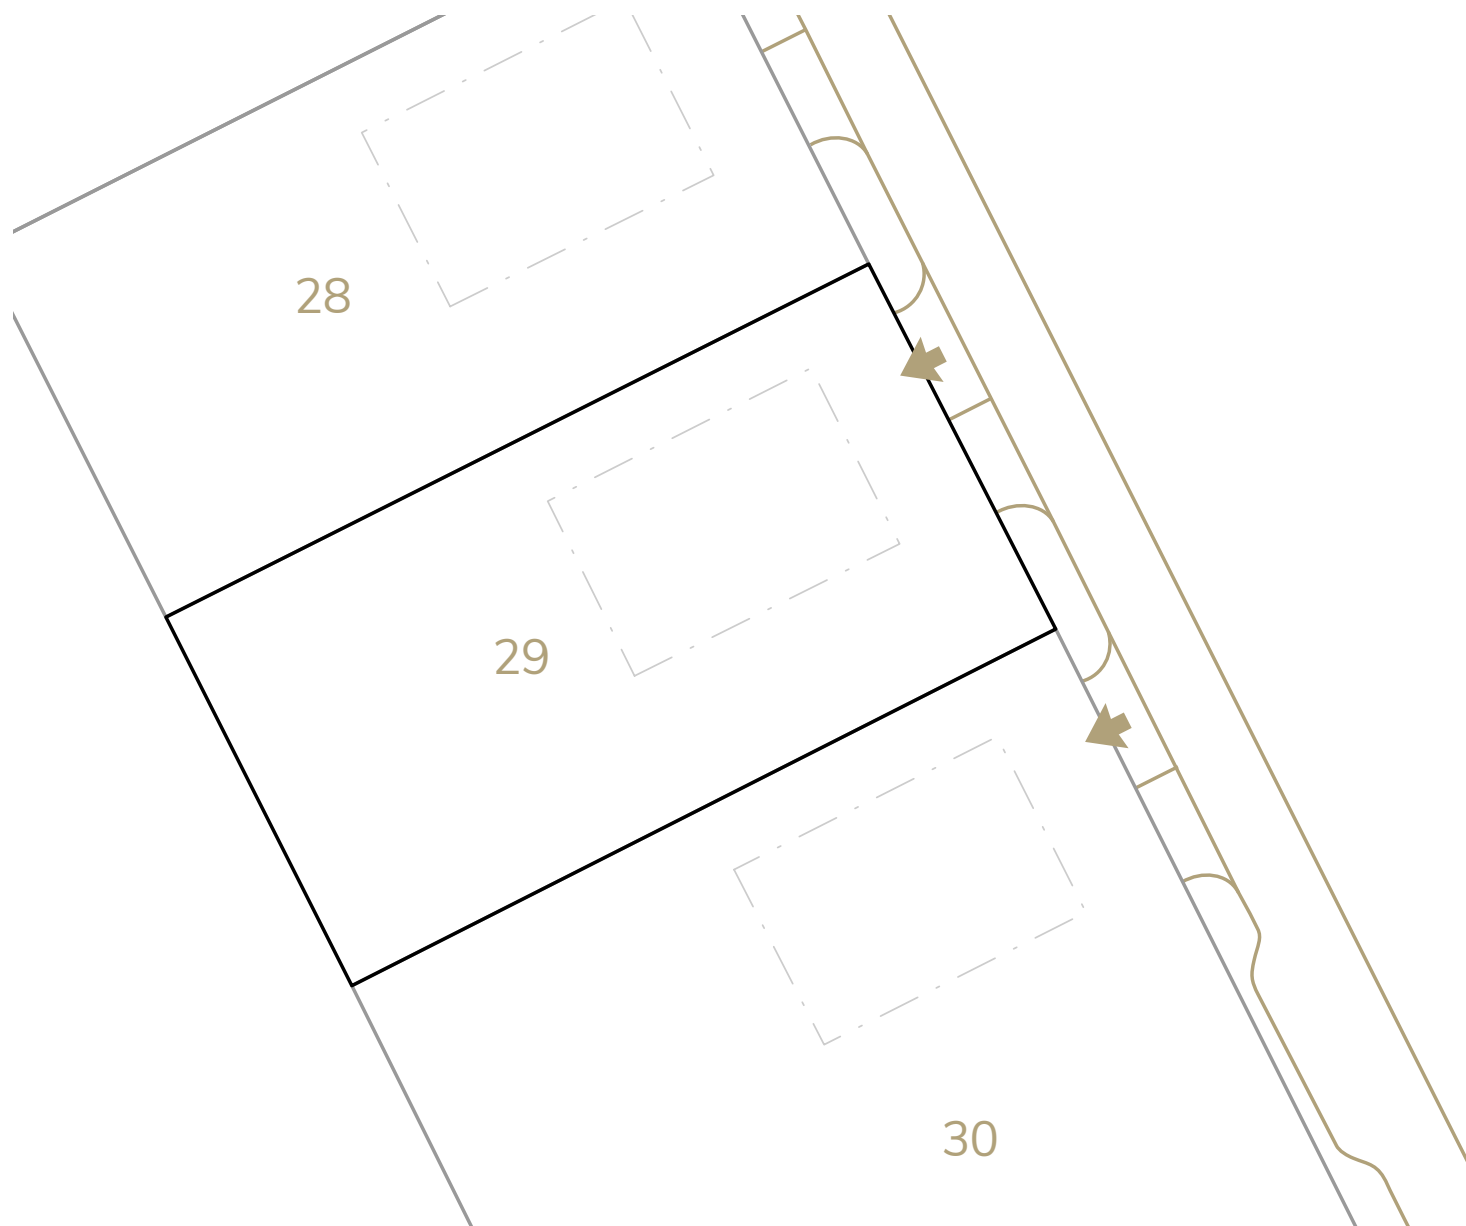

Číslo parcely	29
Výměra	840 m ²
Cena	3.192.000 Kč

VLASTNÍK

Residence Smrkovice s.r.o.
Pražská 483, 397 01 Písek
www.residence-smrkovice.cz

ZPROSTŘEDKOVATEL

RG Realitní kancelář s.r.o.
Velké nám. 27/19, 397 01 Písek
www.rgrealty.cz