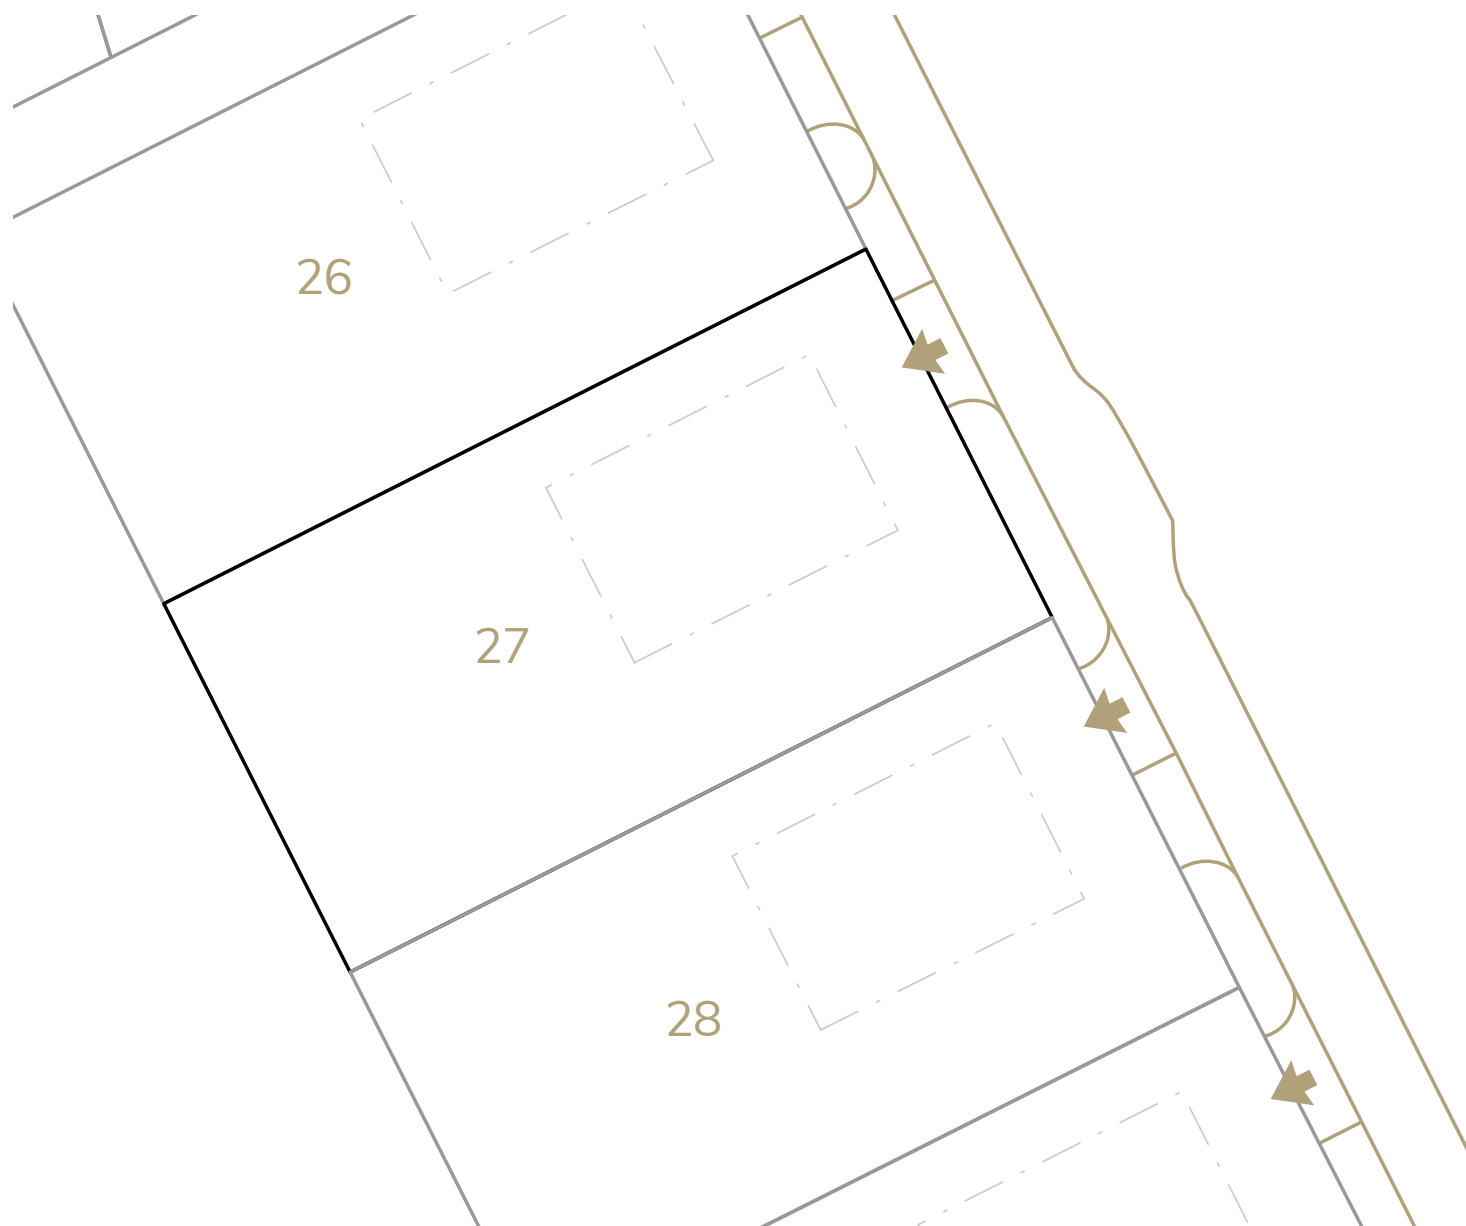

Číslo parcely	27
Výměra	841 m ²
Cena	3.195.800 Kč

VLASTNÍK
Residence Smrkovice s.r.o.
Pražská 483, 397 01 Písek
www.residence-smrkovice.cz

ZPROSTŘEDKOVATEL
RG Realitní kancelář s.r.o.
Velké nám. 27/19, 397 01 Písek
www.rgrealty.cz