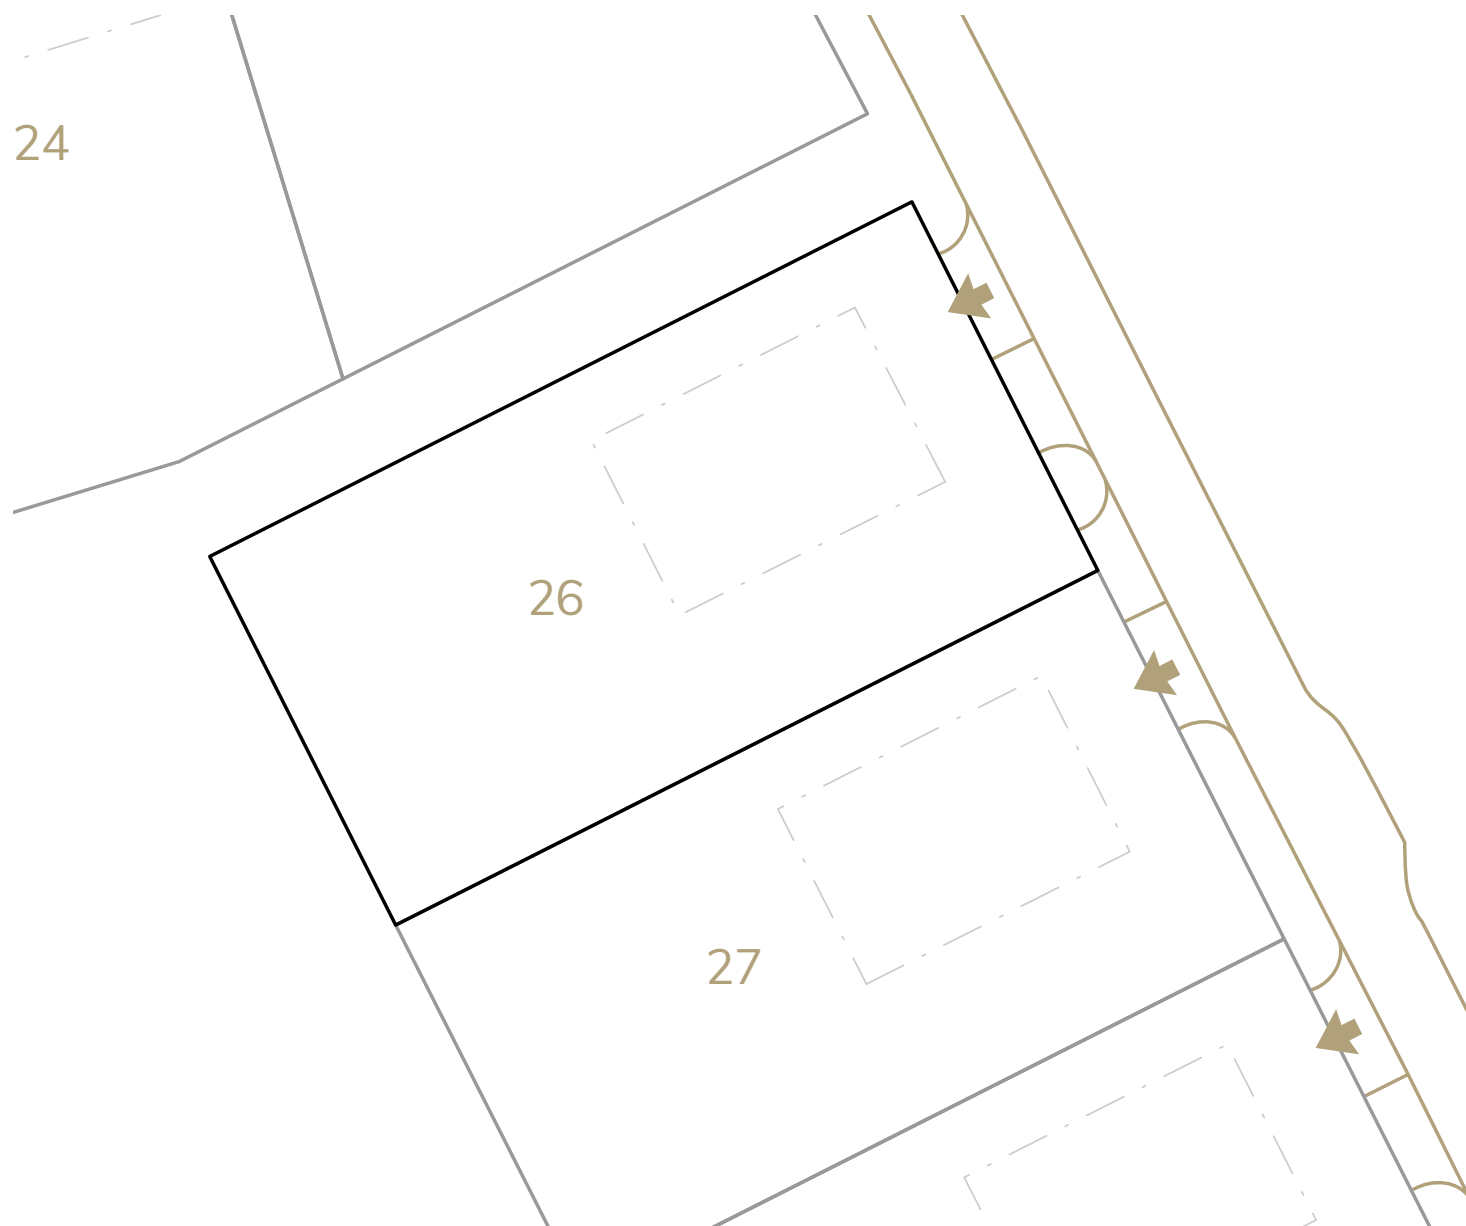

Číslo parcely	26
Výměra	936 m ²
Cena	3.556.800 Kč

VLASTNÍK

Residence Smrkovice s.r.o.
Pražská 483, 397 01 Písek
www.residence-smrkovice.cz

ZPROSTŘEDKOVATEL

RG Realitní kancelář s.r.o.
Velké nám. 27/19, 397 01 Písek
www.rgrealty.cz