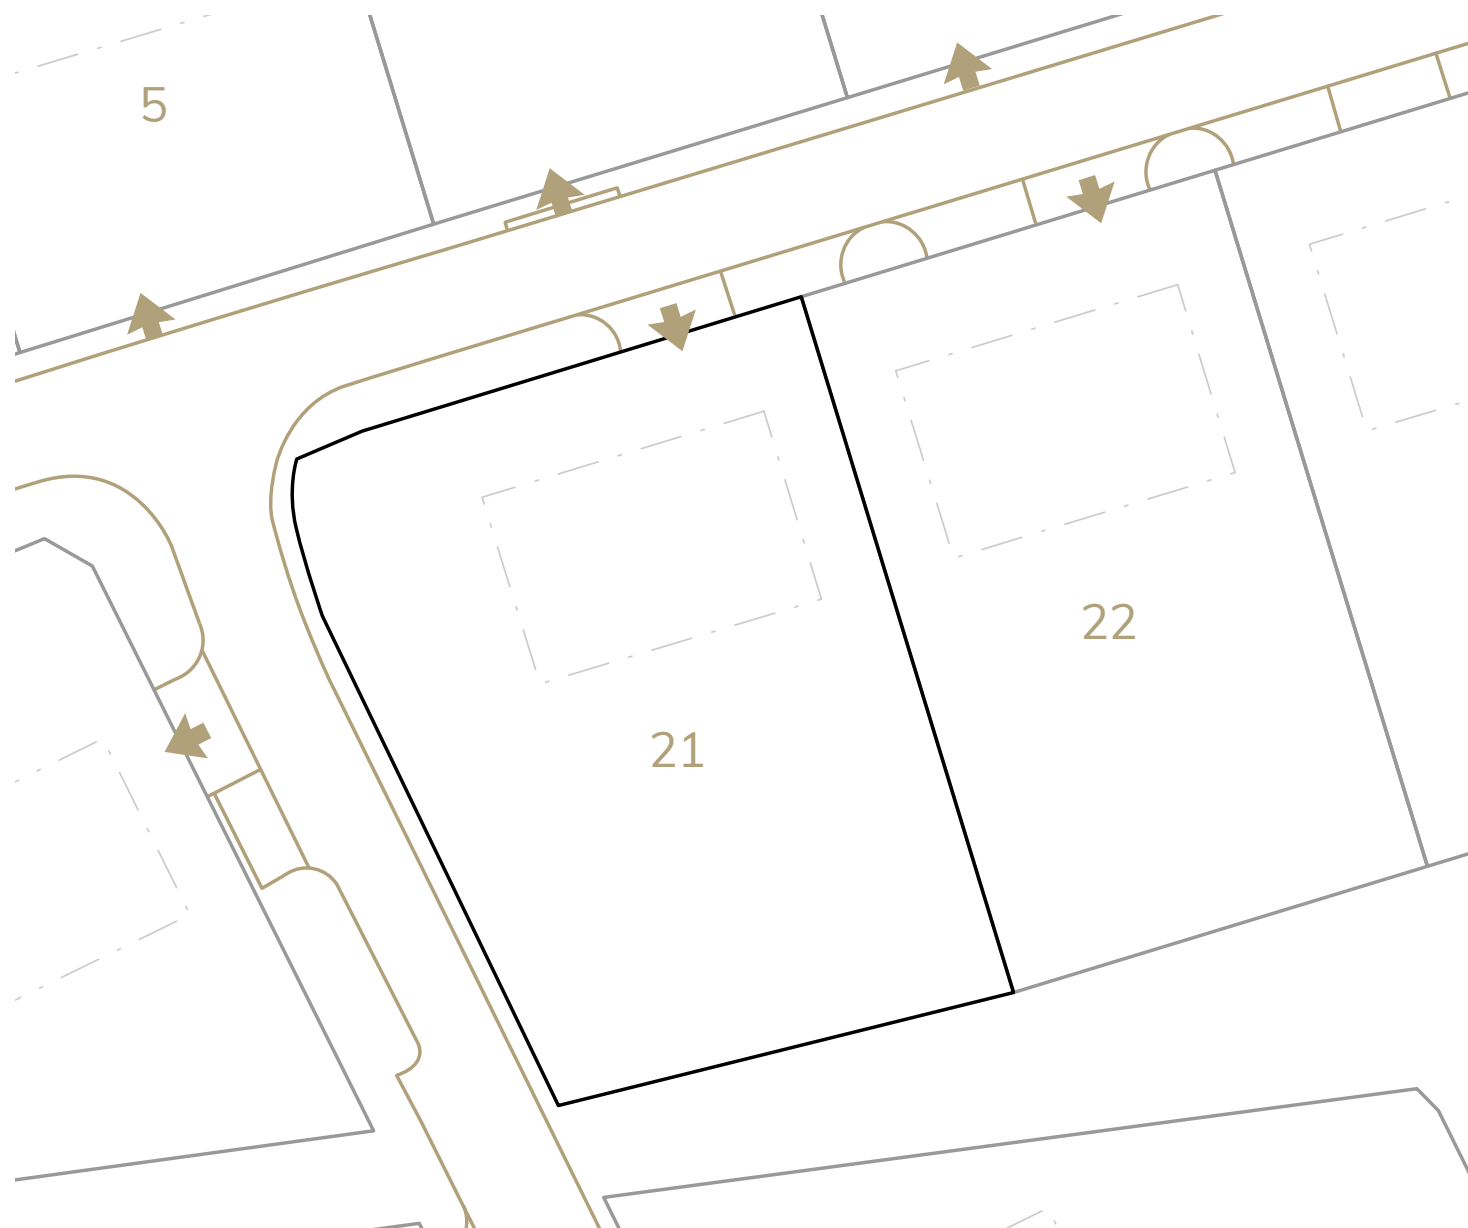

Číslo parcely	21
Výměra	1002 m ²
Cena	3.807.600 Kč

VLASTNÍK

Residence Smrkovice s.r.o.
Pražská 483, 397 01 Písek
www.residence-smrkovice.cz

ZPROSTŘEDKOVATEL

RG Realitní kancelář s.r.o.
Velké nám. 27/19, 397 01 Písek
www.rgrealty.cz